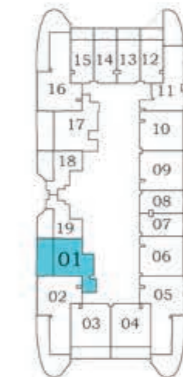

Floor

Oceanz 2

Oceanz 1

1

2

**3 - 21
&
23 - 28**

GARDEN SUITE

AREA (Sq.Ft)