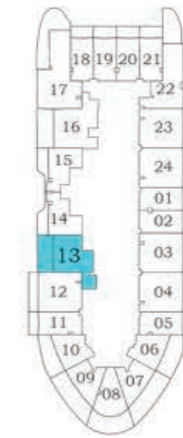

Floor

Oceanz 2

Oceanz 1

1

2

**3 - 21
&
23 - 28**

GARDEN SUITE

AREA (Sq.Ft)